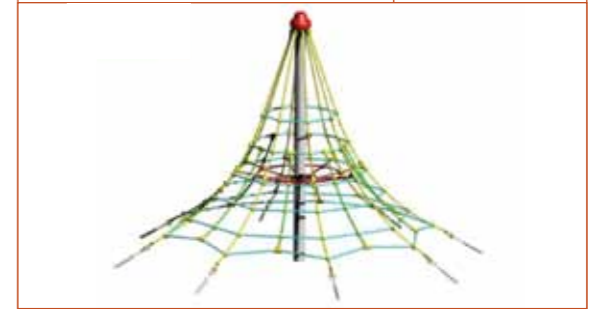

LANOVÁ PYRAMÍDA 2,5 x 1 m

Potrebný priestor: priemer 670 cm
Typ dopadovej plochy: trávnatý povrch

ID produktu: 357

3-14 r metal, plast pozink.