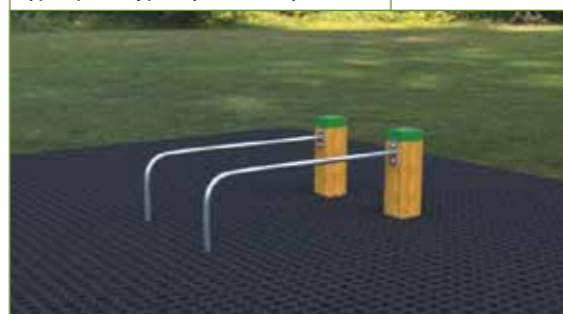

CUBS 1

Potrebný priestor: 600 x 800 cm
Typ dopadovej plochy: plocha tlmiača náraz

ID produktu: 452

CUBS 2

Potrebný priestor: 600 x 800 cm
Typ dopadovej plochy: plocha tlmiača náraz

ID produktu: 453

PRVOK KLIKY 03 PRE 2 OSOBY

Potrebný priestor: 160 x 230 cm
Typ dopadovej plochy: udržiavaný trávnik

ID produktu: 459

PRVOK KLIKY PRE 2 OSOBY

Potrebný priestor: 340 x 120 cm
Typ dopadovej plochy: udržiavaný trávnik

ID produktu: 458

CUBS 3