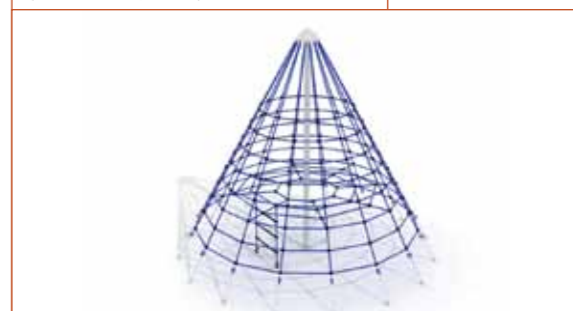

3-14 r
metal
plast HDPE
color

PRELIEZAČKA TRE

Potrebný priestor: 645 x 616 cm
Typ dopadovej plochy: podľa EN 1176
ID produktu: 754

3-14 r
metal
plast HDPE
color

PYRAMÍDA SAPRIMO

Potrebný priestor: priemer 640 cm
Typ dopadovej plochy: podľa EN 1176
ID produktu: 519