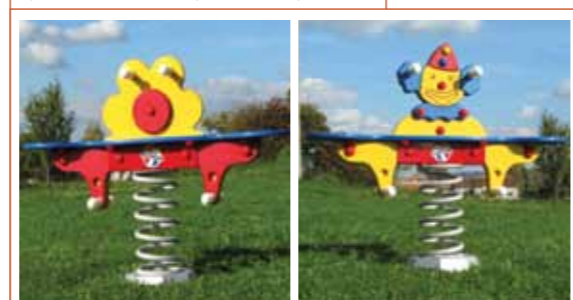

DVOJHOJDAČKA KVETINA, KLAUN

Potrebný priestor: 420 x 300 cm ID produktu: 343, 344
Typ dopadovej plochy: udržiavaný trávnik