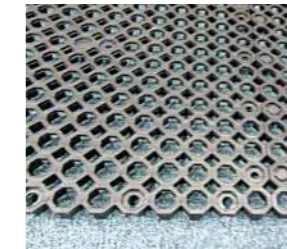

LIATE GUMOVÉ POVRCHY POD IHRISKÁ

ZATRÁVŇOVACIA DOSKA POD IHRISKO

Doporučujeme - jednoduchá montáž a nižšie náklady.

REALIZÁCIE

DETSKÉ IHRISKÁ NA KLÚČ

**DETI A
ZAHRADA**
svet zabavy a pohodlia

DELIVER DOORS s.r.o.