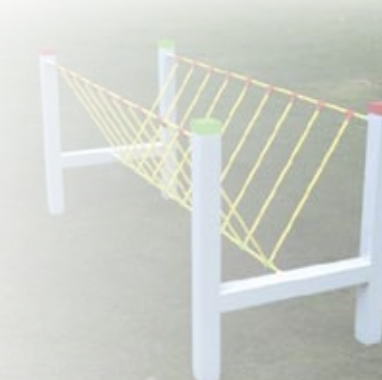

REALIZÁCIE

Ponuka produktov a popis parametrov v katalógu sú iba informatívne. Celú našu ponuku aj s presnými informáciami o produktoch nájdete na stránke www.detiazahrada.sk