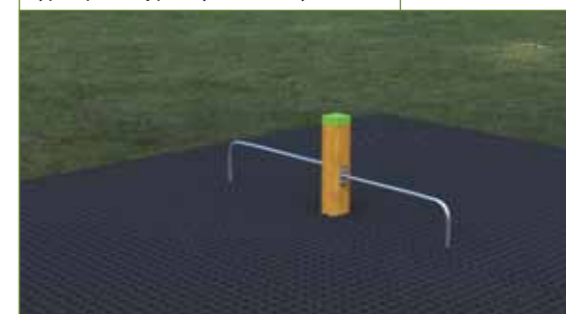

Potrebný priestor: 160 x 230 cm
Typ dopadovej plochy: udržiavaný trávnik

ID produktu: 459

PRVOK KLIKY PRE 2 OSOBY

Potrebný priestor: 340 x 120 cm
Typ dopadovej plochy: udržiavaný trávnik

ID produktu: 458

CUBS 3