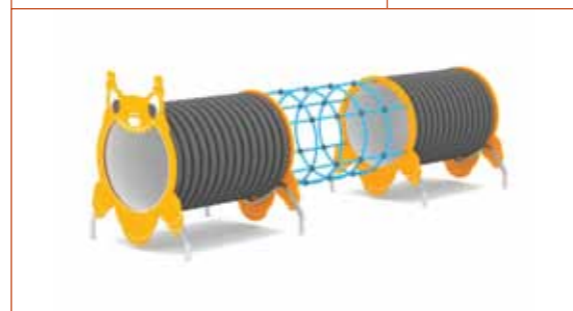

PRELIEZAČKA HÚSENICA SAPRIMO

Rozmer: 330 x 110 x 80 cm
Typ dopadovej plochy: podľa EN 1176
ID produktu: 515

3-14 r
metal
plast HDPE
color