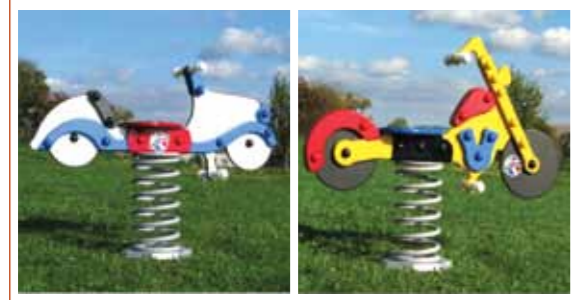

PREVAŽOVACIE HOJDAČKY

HOJDAČKA AUTO, MOTORKA

Potrebný priestor: 420 x 330 cm ID produktu: 336, 337
Typ dopadovej plochy: udržiavaný trávnik