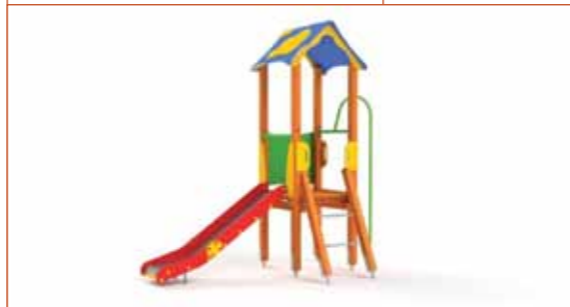

HRACIA VEŽA EPI LAMINO

Potrebný priestor: 460 x 660 cm
Typ dopadovej plochy: udržiavaný trávnik

ID produktu: 790

3-14 r metal, laminate
plast HDPE color